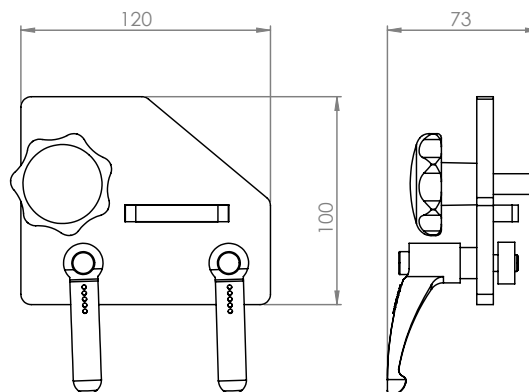

Datenblatt Spanneinheit HD unten

Produktbeschreibung:

Dieser Spannersatz (2 Stück) dient zur Fixierung der Montageplatte am unteren Auszug.

Technische Daten

Bestellnummer	10112174
Typenbezeichnung	SPU-1-HD
Abmessung [H x B x T]	120 mm 100 mm 73 mm
Gewicht Netto	1,0 kg Set: 2,0 kg
Gewicht Versand	2,1 kg
Material	Stahl
Oberflächenbeschaffenheit	Pulverbeschichtet
Farbe	RAL 7016 Anthrazitgrau Struktur
Zubehör	2 x 10005588 Sterngriff 4 x 10005590 Klemmhebel 4 x 10005642 Nutenstein

Montageort

EWorkSTATION	-/-
Montagetisch	unterer Auszug 10111341 Verbreiterung HD

Steuerungstechnik

Fördertechnik

Sondermaschinenbau

Handlingsysteme

Bauer Systeme GmbH

Steinäcker 5 - 7 | 75015 Bretten